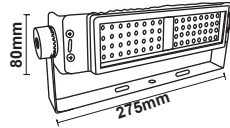

Dimension (mm)